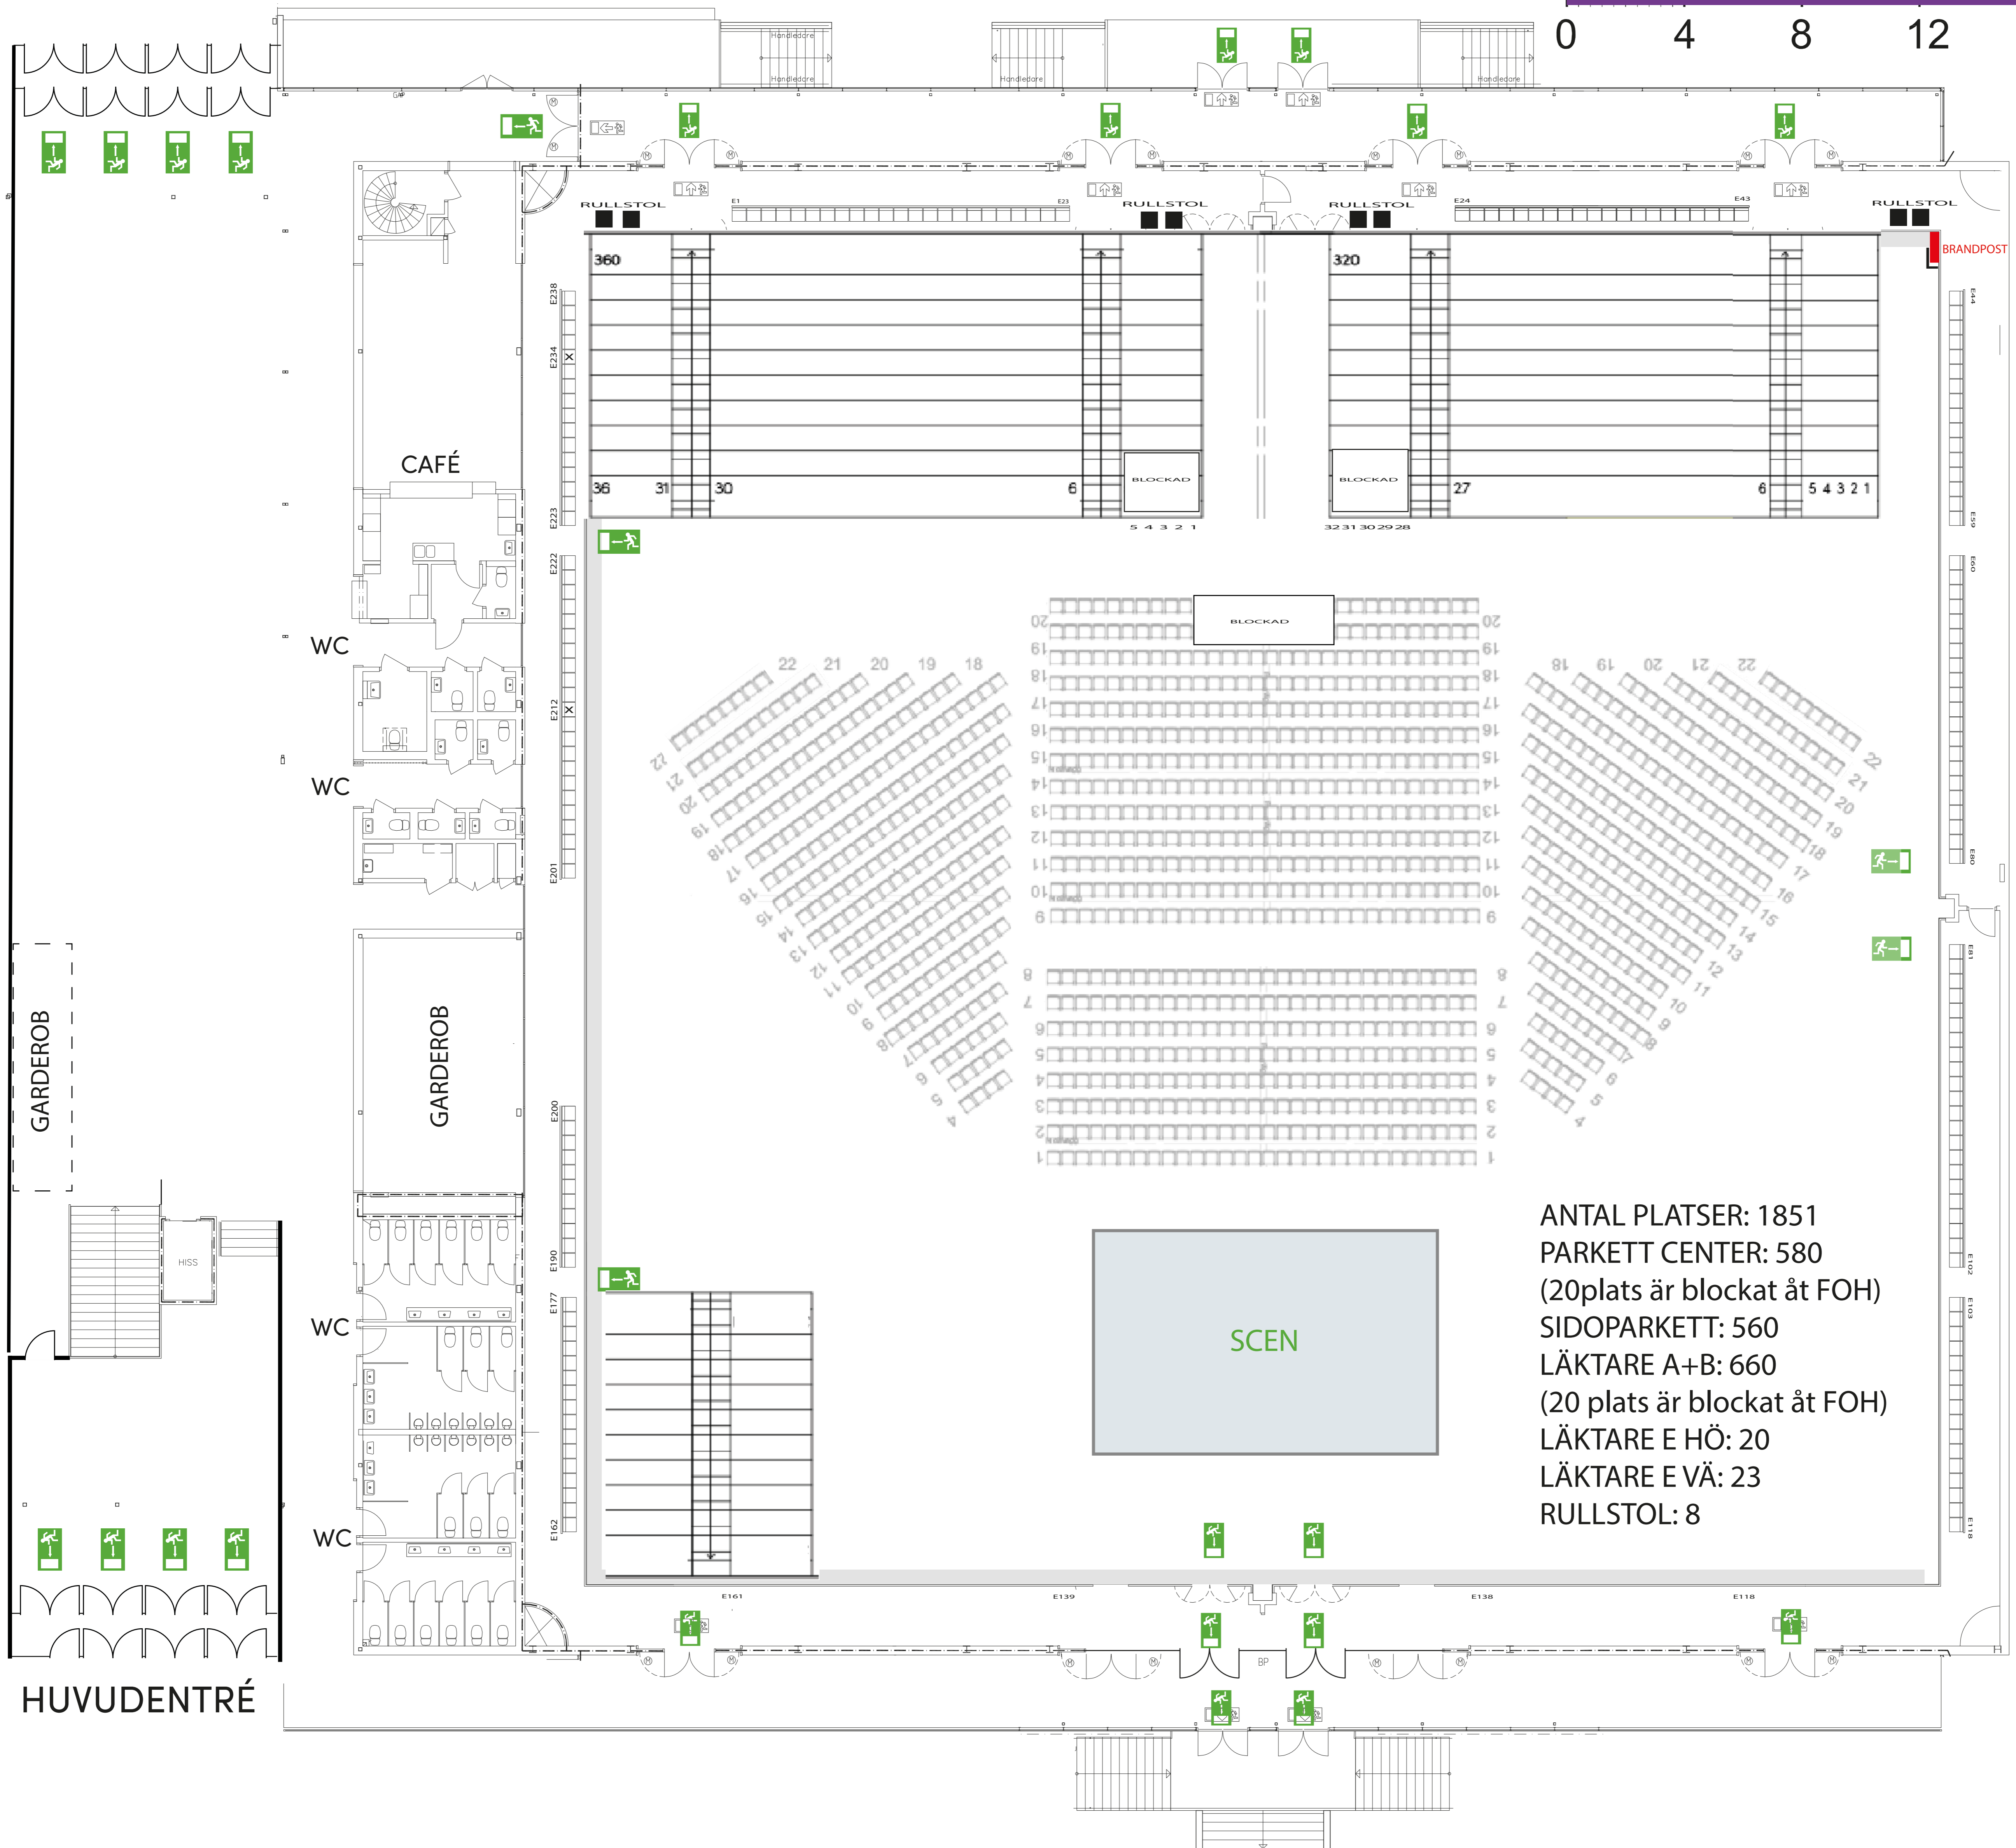

# SPARBANKSHALLEN

ANTAL PLATSER: 1851  
 PARKETT CENTER: 580  
 (20plats är blockat åt FOH)  
 SIDOPARKETT: 560  
 LÄKTARE A+B: 660  
 (20 plats är blockat åt FOH)  
 LÄKTARE E HÖ: 20  
 LÄKTARE E VÄ: 23  
 RULLSTOL: 8

HUVUDENTRÉ